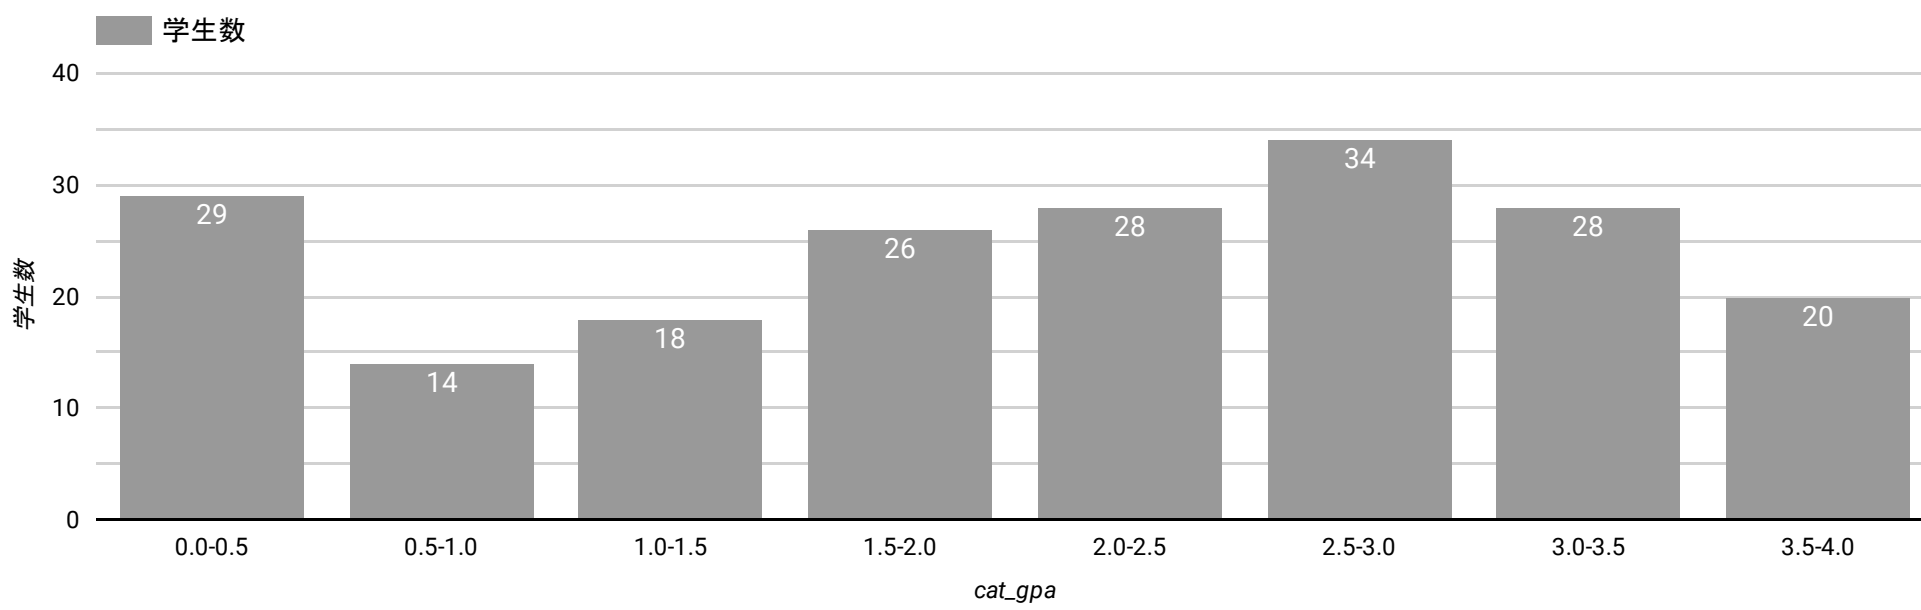

2024年3月31日現在の在校生データを利用したのになります。またGPAは通算GPAになります。

1年生

学生数
197

平均GPA
2.05

25percent
1.2

下位25%未満 学生数
50

2年生

学生数
178