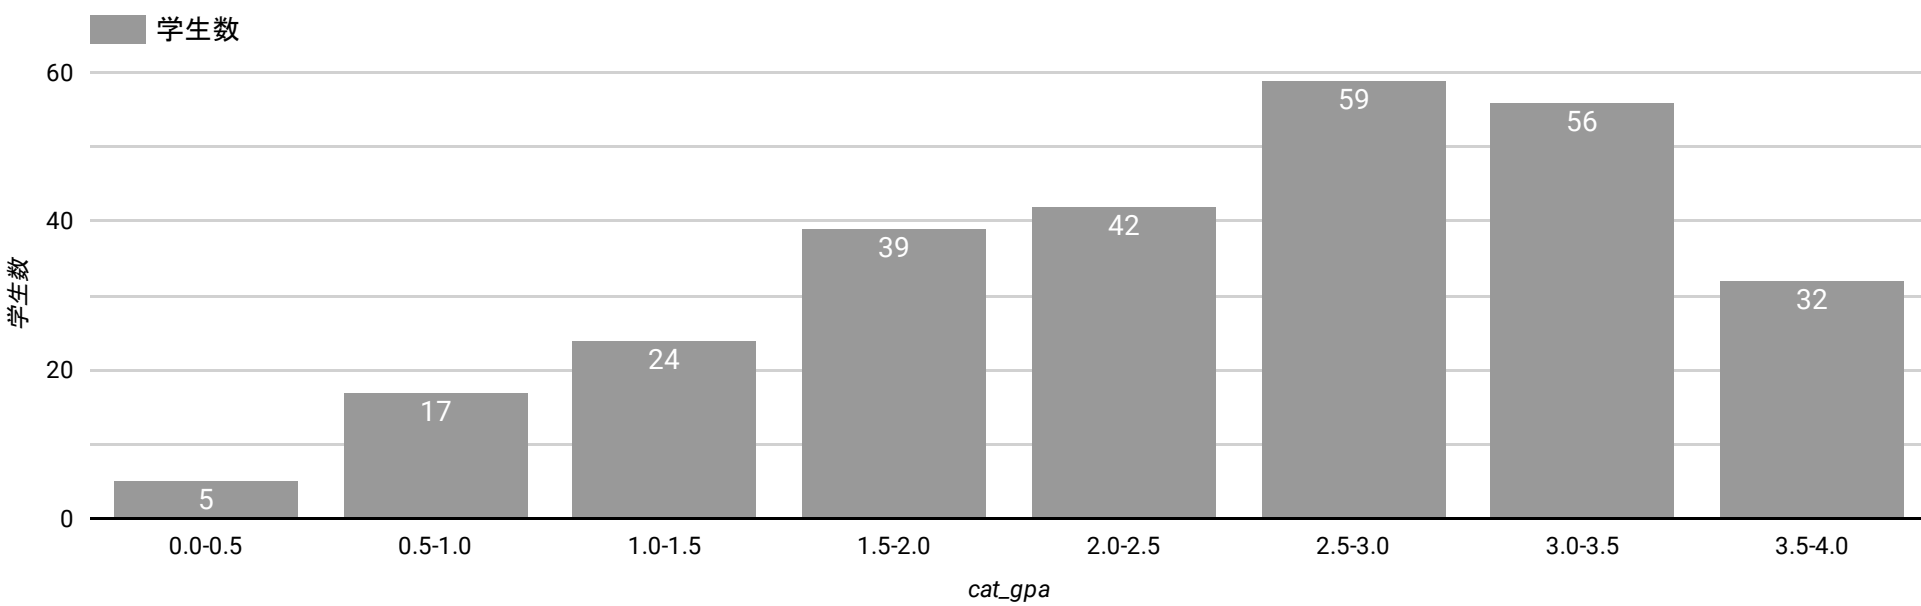

3年生

学生数
274

平均GPA
2.44

25percent
1.8

下位25%未満 学生数
61