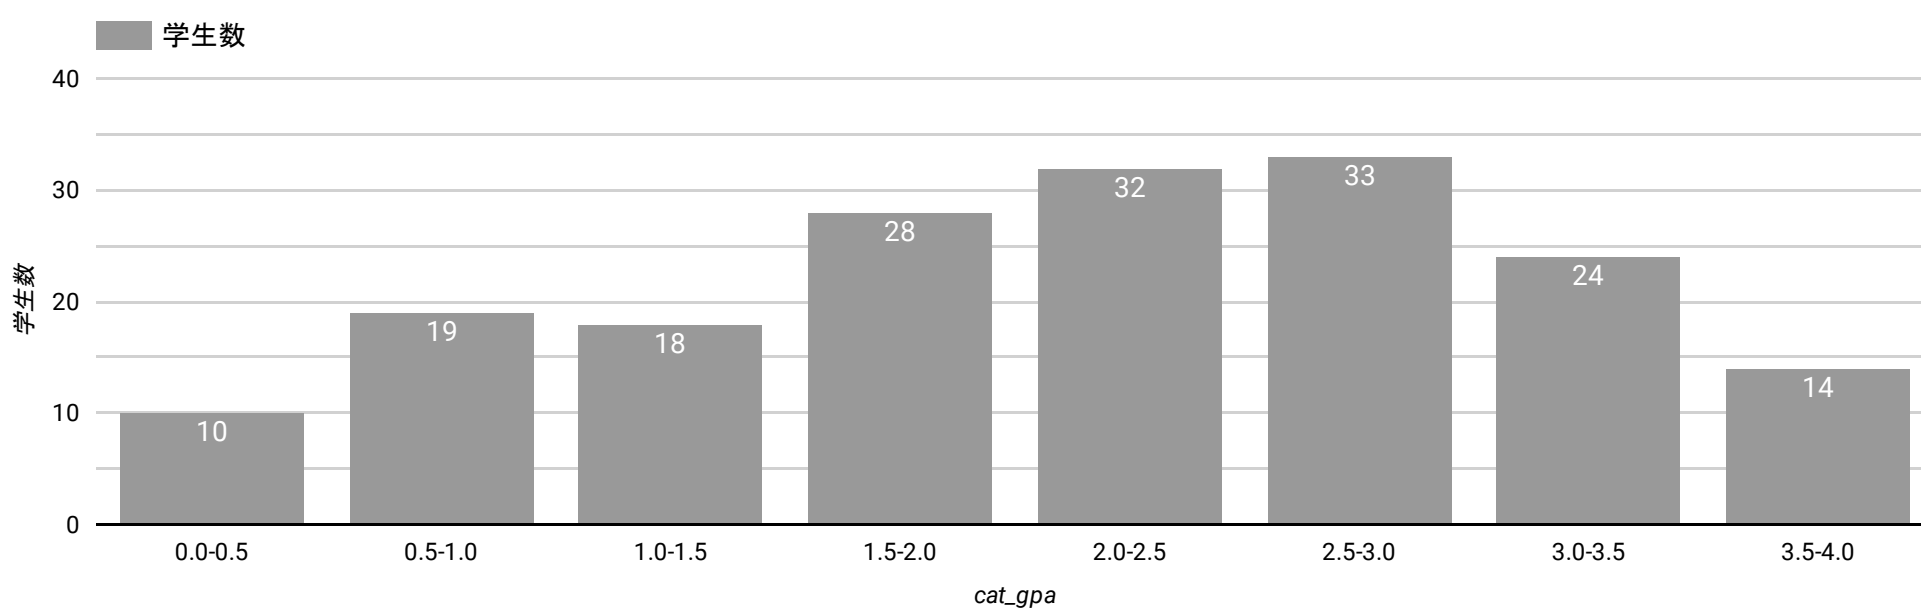

2024年3月31日現在の在校生データを利用したのになります。またGPAは通算GPAになります。

1年生

学生数
197

平均GPA
2.05

25percent
1.2

下位25%未満 学生数
50

2年生

学生数
178