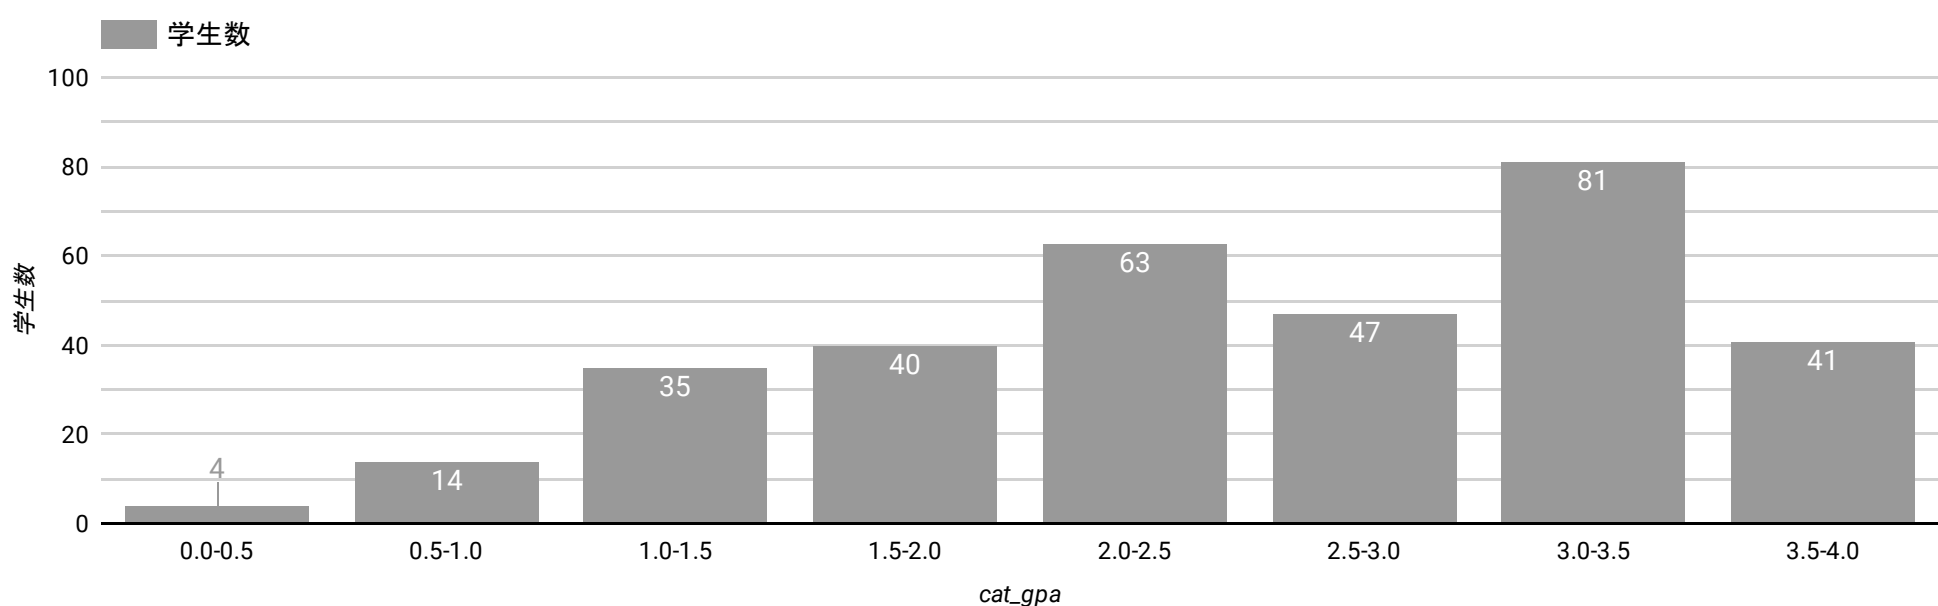

4年生

学生数
325

平均GPA
2.5

25percent
1.8

下位25%未満 学生数
79