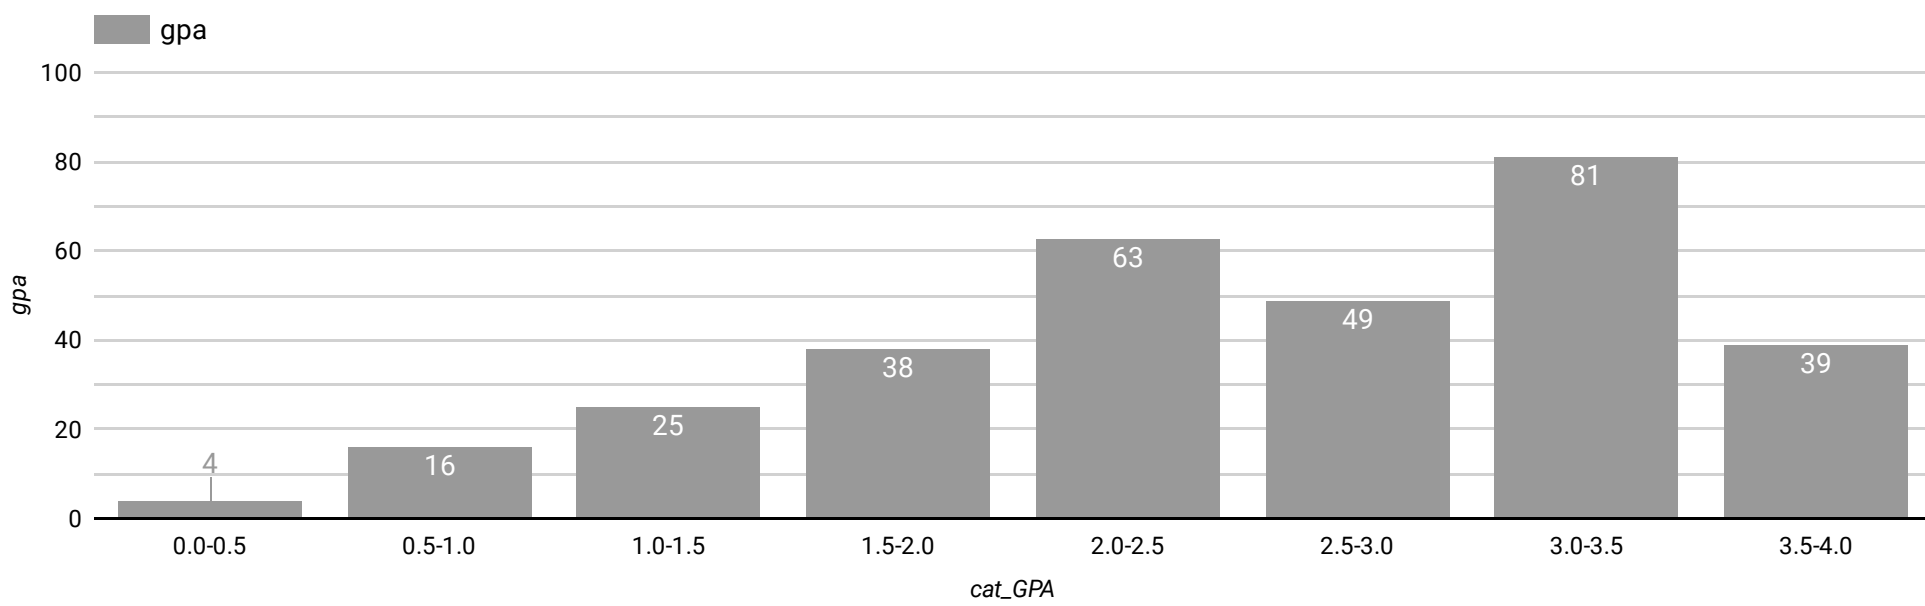

3年生

学生数
315

平均GPA
2.53

25percent
1.96

下位25%未満 学生数
78