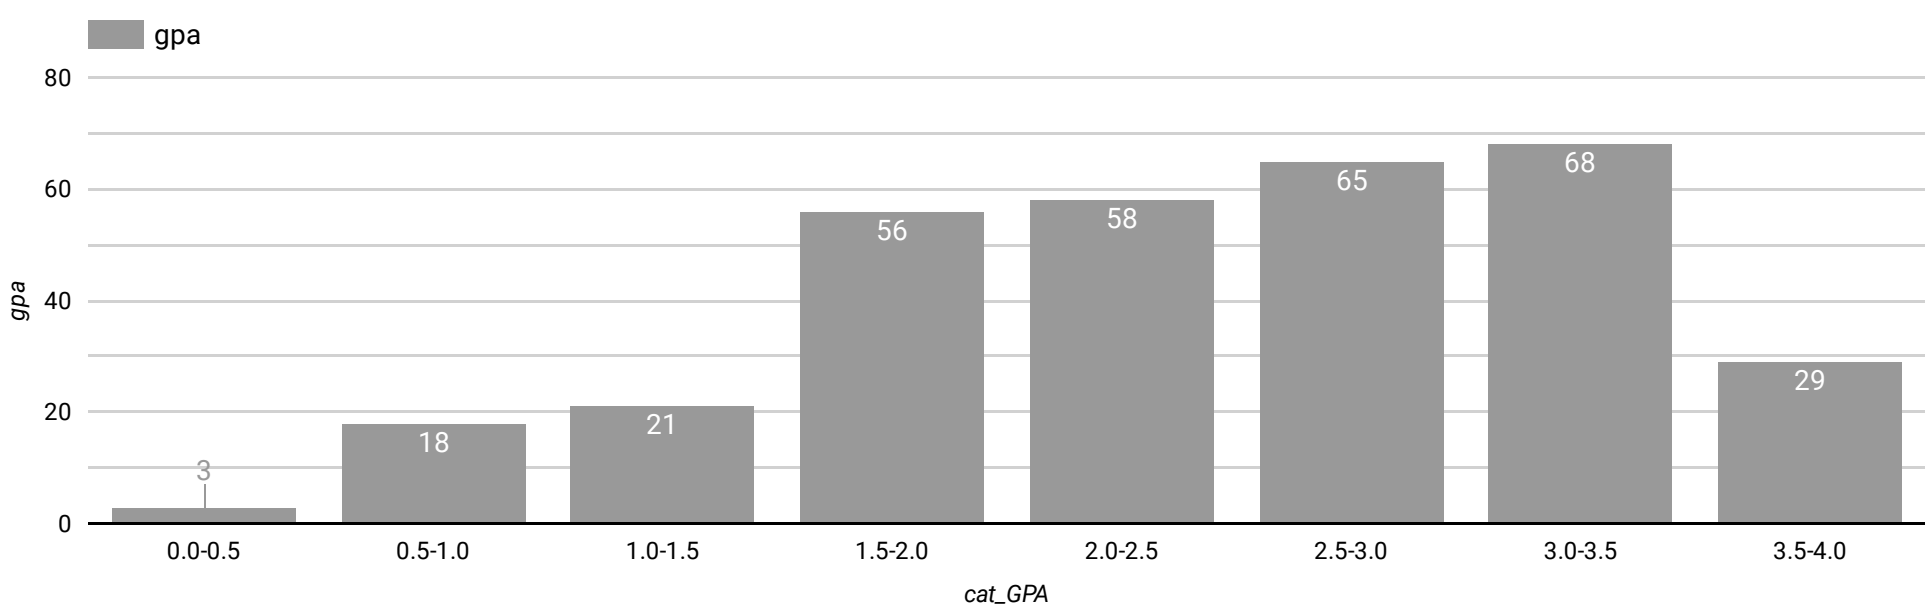

4年生

学生数
318

平均GPA
2.45

25percent
1.91

下位25%未満 学生数
76