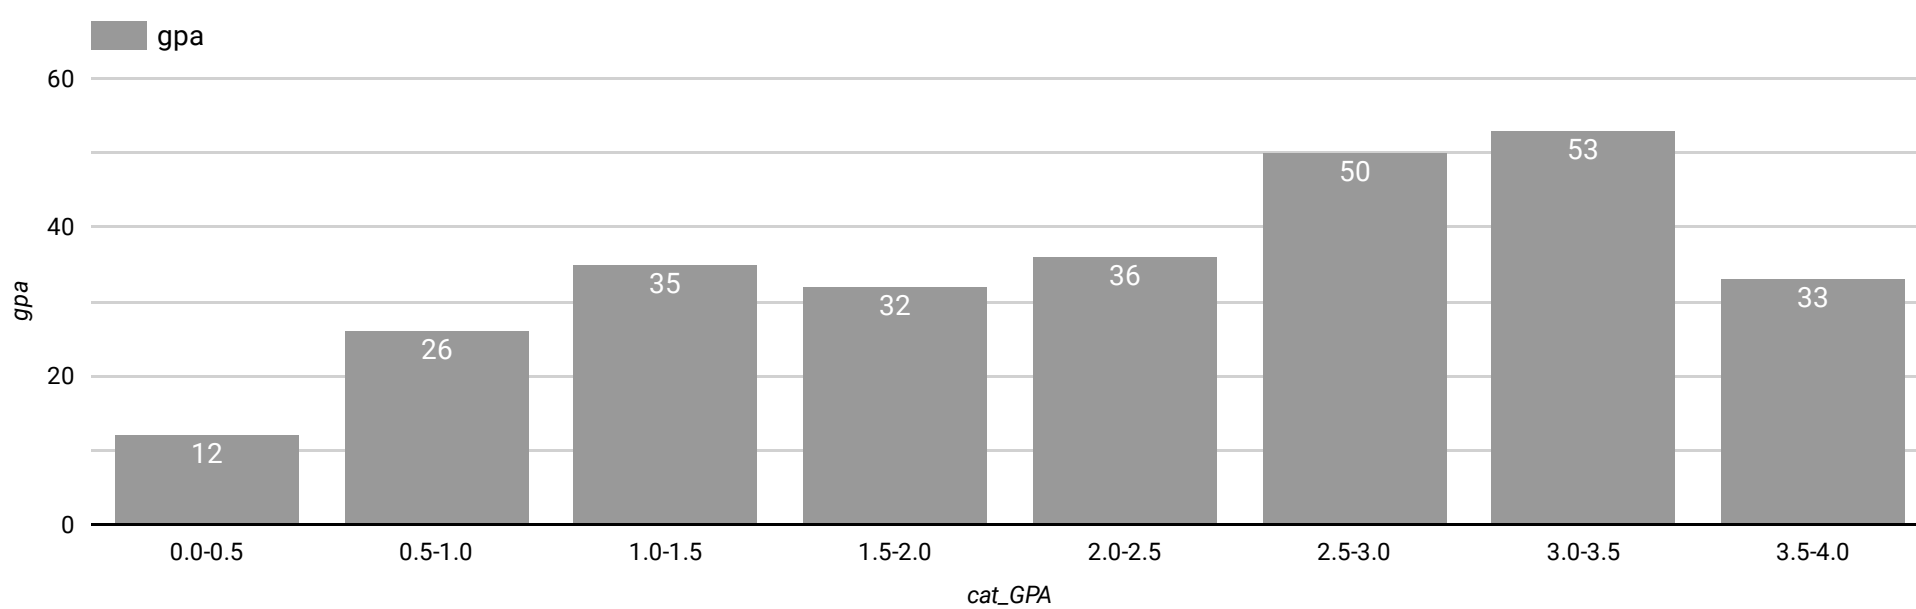

学生数
277

平均GPA
2.3

25percent
1.46

下位25%未満 学生数
69