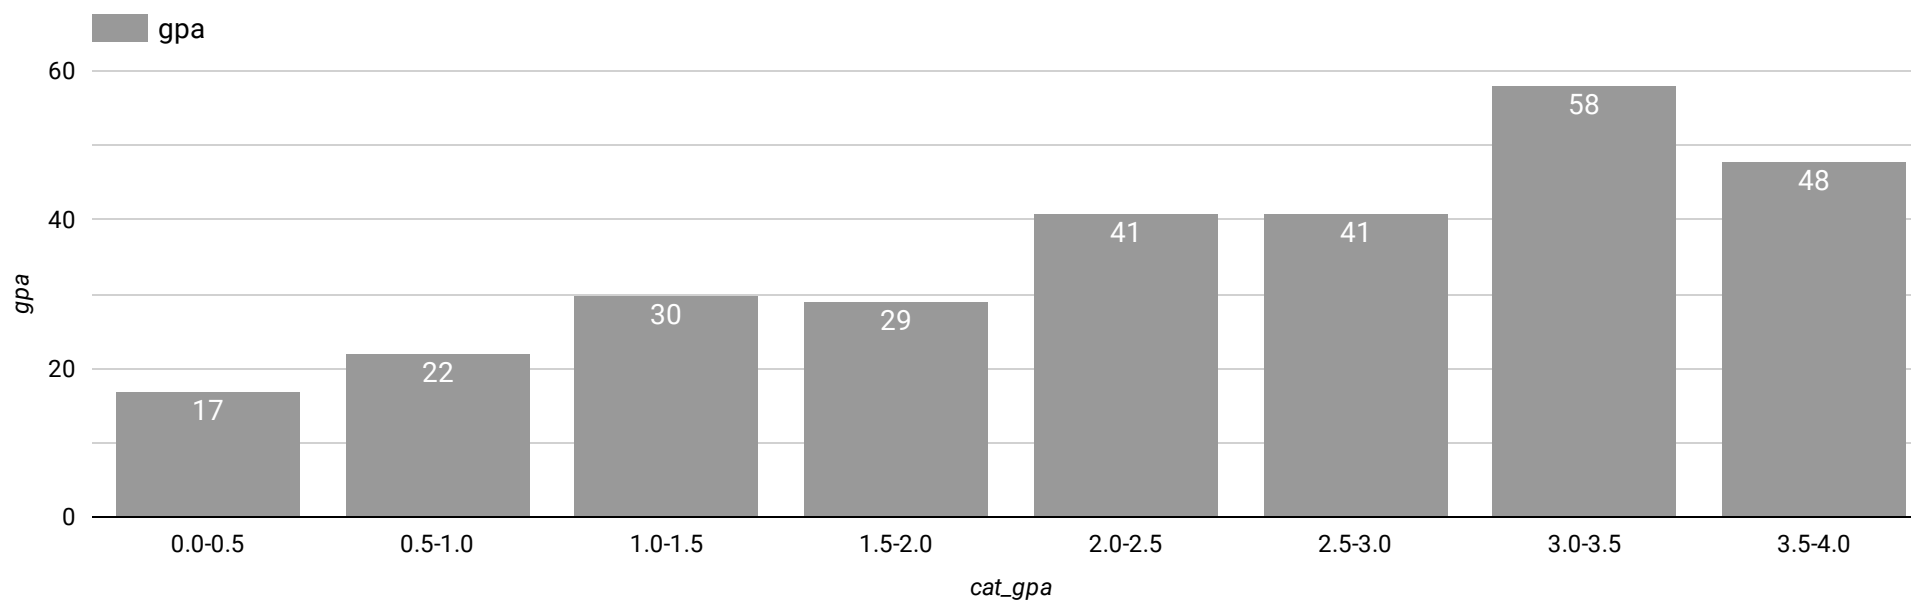

2022年5月31日現在の在校生データを利用したのになります。またGPAは通算GPAになります。

2年生

学生数
286

平均GPA
2.39

下位25% GPA
1.28

下位25%未満 学生数
54

3年生

学生数
312