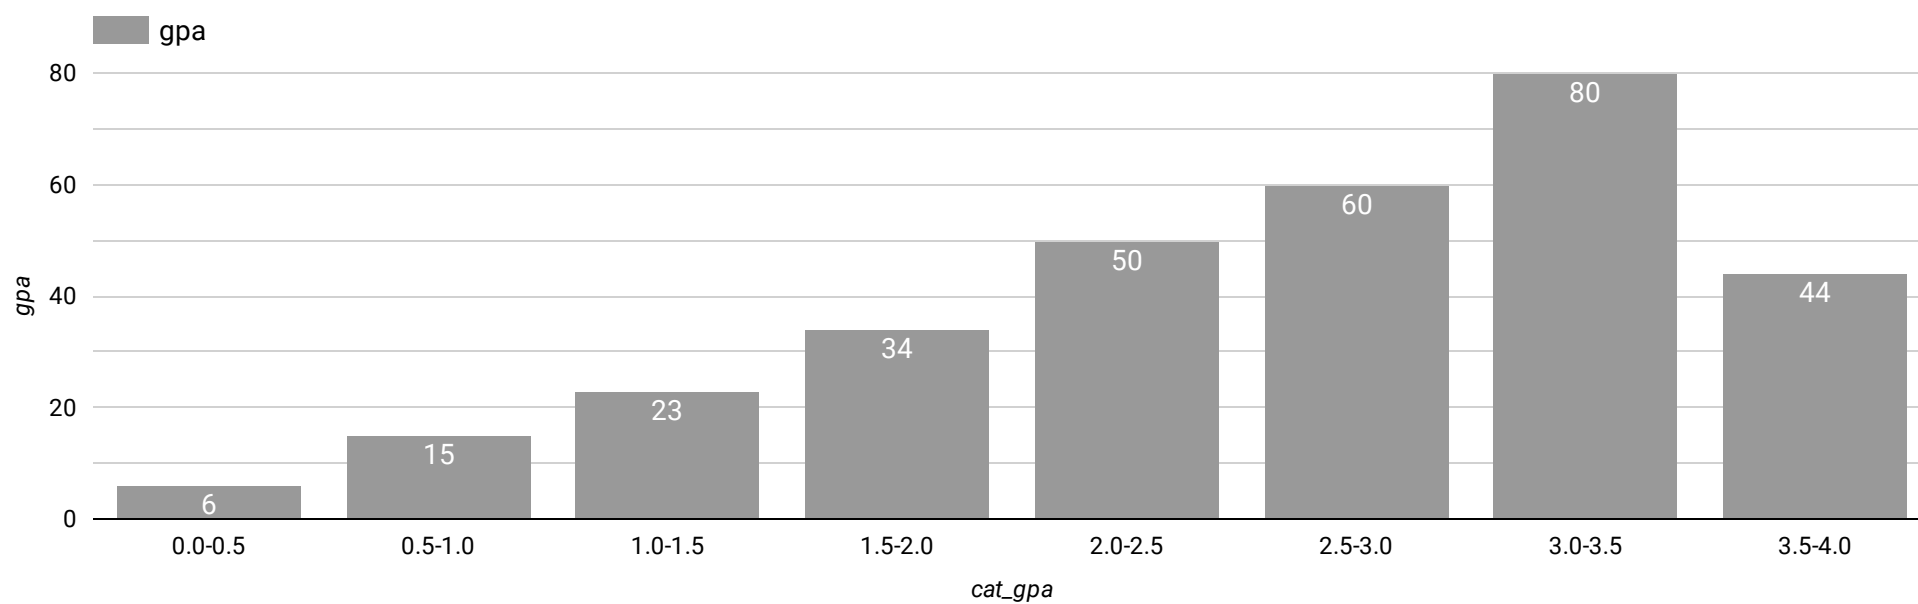

2022年5月31日現在の在校生データを利用したのになります。またGPAは通算GPAになります。

2年生

学生数
286

平均GPA
2.39

下位25% GPA
1.28

下位25%未満 学生数
54

3年生

学生数
312