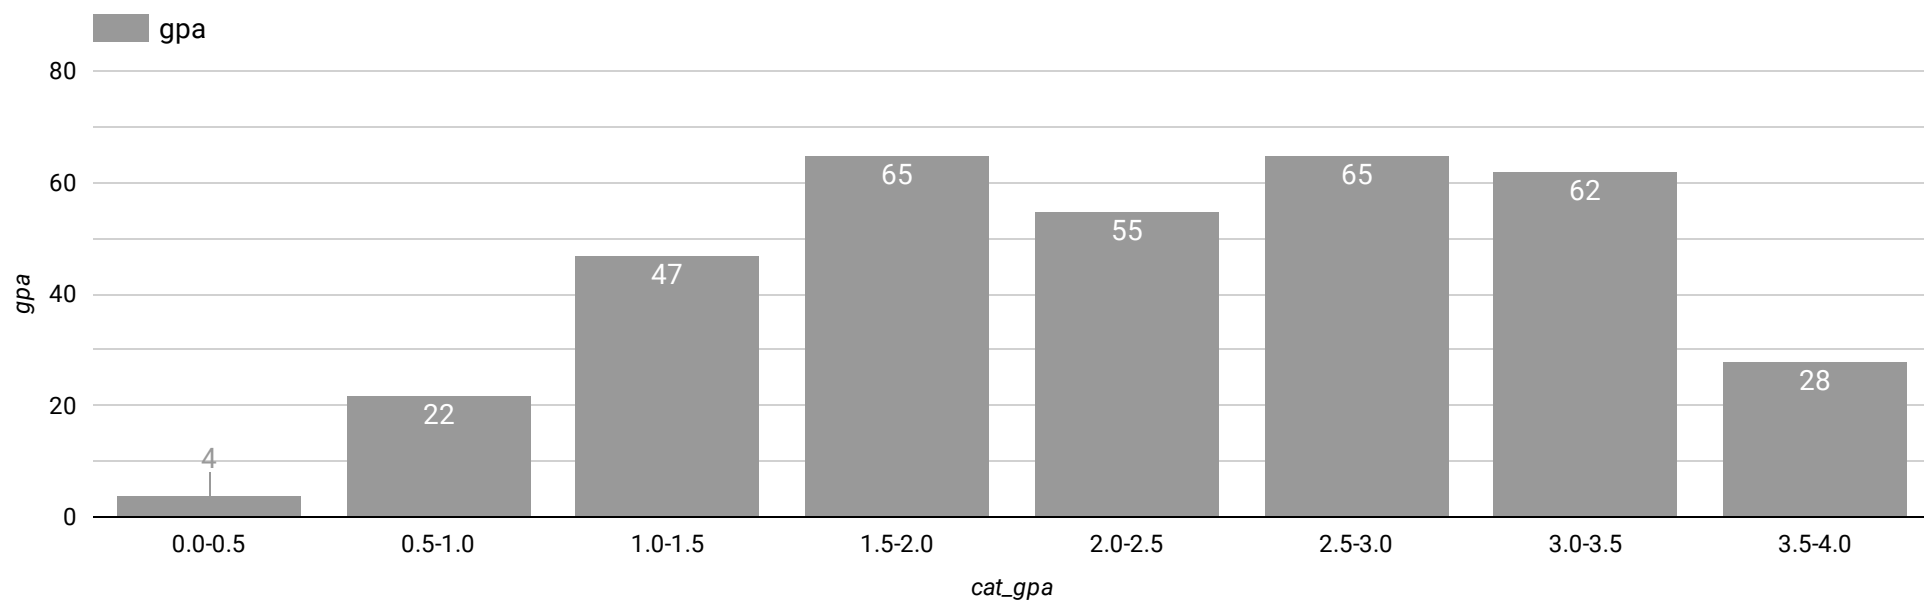

4年生

学生数
348

平均GPA
2.3

下位25% GPA
1.59

下位25%未満 学生数
87